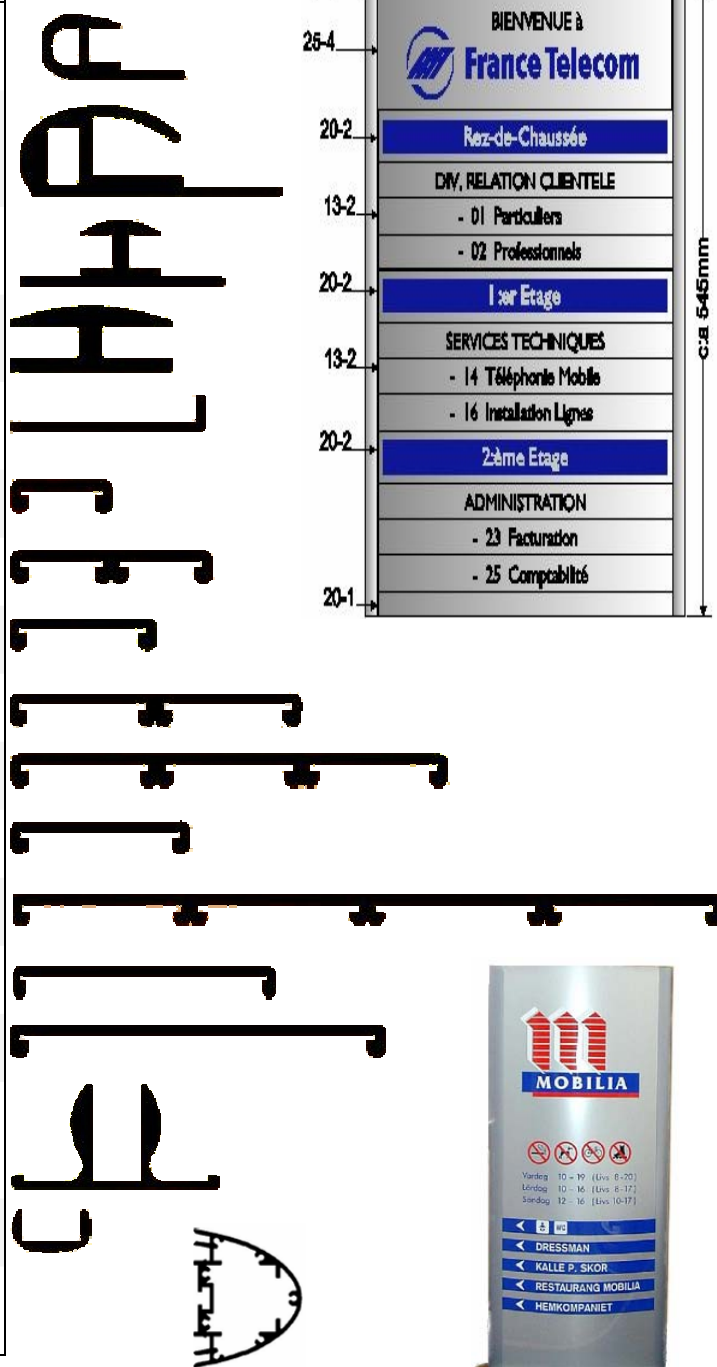

Orientierungssystem / panneaux d'information

Lieferprogramm / programme de livraison

Alle Profile sind in 3000 mm Länge in Aluminium farblos eloxiert lieferbar. Andere Färbungen auf Anfrage.

Tous les profils sont en 3000 mm de longueur en aluminium anodisé incolore livrable. Autres couleurs sur demande.

Art.	Profilbreite largeur de profil	Anwendung applications
S-12	22,0 mm	Seite, Rahmen
S-25	40,0 mm	côté, cadre Seite, Rahmen,
		côté, cadre
M-12	32,0 mm	Mittel Profil
M-25	25,0 mm	profils de moyen Mittel Profil
L-30	30,0 mm	profils de moyen Stütze für Profile support pour les profils
13-1 *	15,4 mm	Beschriftungsprofil profils d'inscription
13-2 *	30,8 mm	Beschriftungsprofil profils d'inscription
20-1 *	22,4 mm	Beschriftungsprofil profils d'inscription
20-2 *	44,8 mm	Beschriftungsprofil profils d'inscription
20-3 *	67,2 mm	Beschriftungsprofil profils d'inscription
25-1 *	27,4 mm	Beschriftungsprofil profils d'inscription
25-4 *	109,6 mm	Beschriftungsprofil profils d'inscription
35-1 *	37,4 mm	Beschriftungsprofil profils d'inscription
50-1 *	52,4 mm	Beschriftungsprofil profils d'inscription
FL-40	40,0 mm	Bannerhalter
		fixation pour bannière
U-14	12,0 mm	Stütze für FL-40 support pour FL-40
H 95	80 x 95 mm	Totem Profil profils totem

* Breite in mm der Einschleibestreifen / largeur en mm de bandes à insérer