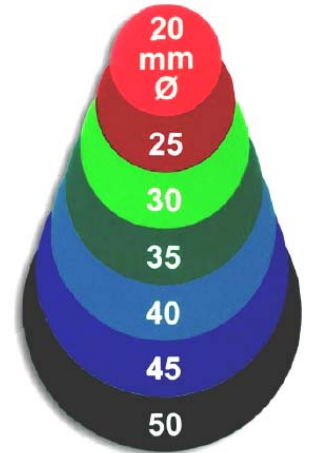

Ronden / rondes: Ø 20, 25, 30, 35, 40, 45, 50 mm

Ohne Loch
Sans trou

Mit Loch
Avec trou

3-Schichtige Ronden
rondes en 3-couche

Mit Loch und S-Haken
Avec trou et crochet S

Ovale / Ovals: 65 x 42.5 mm, 50 x 25 mm, 40 x 24 mm

PLY 1 oder/ou PLY 2 IN 120 x 20 x 0.8/1.5 mm, mit 4 Langlöcher/avec 4 trous oblongs 6.5/3 mm.

Schlüsselschilder aus PLY 1 oder Aluminium porte-clés en PLY 1 ou aluminium

TYP 1
65 x 18 mm

TYP 3
45 x 29 mm