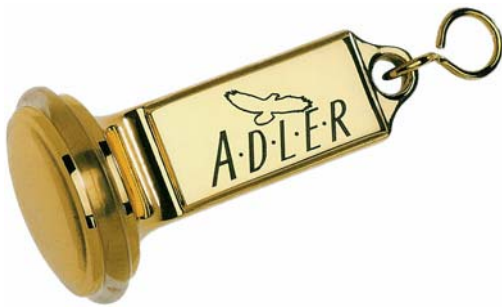

# Hotelschlüsselanhänger Port clés d'hôtels

Hier sehen Sie nur eine kleine Auswahl unseres Hotelschlüsselanhänger und Tischwinkel Sortiments. Für eine ausführliche Dokumentation fragen Sie und bitte an.

Ici, vous ne voyez qu'un petit choix de notre assortiment de porte clés d'hôtels et angles de table. Pour une documentation détaillée, veuillez nous contacter.

Messing poliert  
laiton polie

Aluminium nature  
aluminium naturel