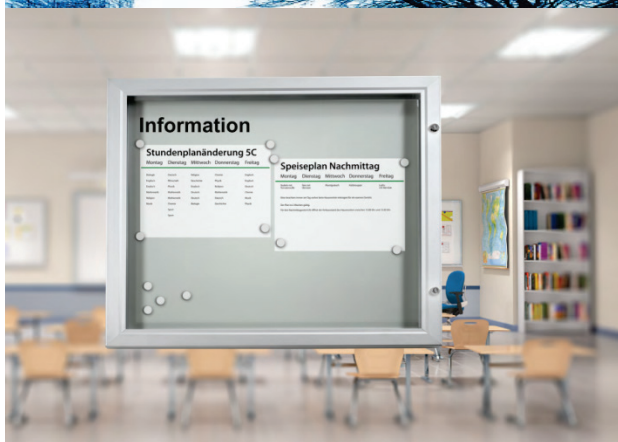

# Schaukasten Panneau d'affichage

Hochwertiger und robuster Schaukasten für Aussenanwendung. Eckiger Aluminiumrahmen farblos eloxiert. Mit weisser Stahl Rückwand für Magnete, Einscheibensicherheitsglas, mit 2 Zylindern im Rahmen, inkl. 2 Schlüssel, ohne Magnete.

Vitrine de haute qualité et robuste pour l'extérieur. Structure carrée en aluminium anodisé incolore. Avec panneau arrière en acier blanc pour aimants, verre de sécurité simple avec 2 cylindres dans le cadre, avec 2 clés, sans aimants.