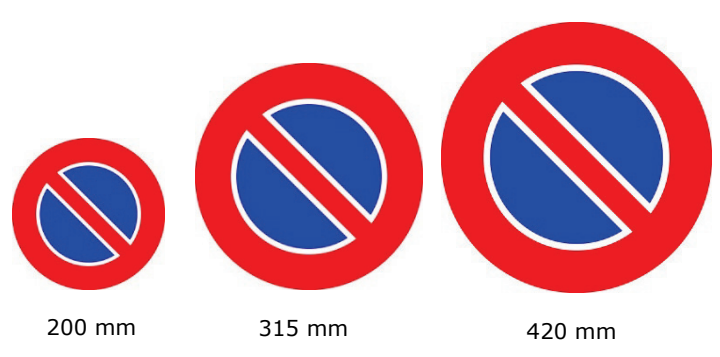

Plaques de places de parc en aluminium anodisée argent, grandeur 450 x 80 x 1.0 mm autocollante.  
Texte résistant aux UV en sous-impression anodisée.

450-BESUCHER

450-KUNDEN

450-AUSFAHRT

450-PRIVAT

450-EINTRITT\*

450-ENTREE\*

450-VISITEURS

450-CLIENTS

450-SORTIE

450-PRIVE

300-PRIVAT

Schild aus Aluminium silber eloxiert, Gr. 300 x 400 x 1.5 mm selbstklebend.  
Text mit selbstklebender Folie.

300-PRIVE

Plaques en aluminium anodisée argent, gr. 300 x 400 x 1.5 mm autocollante.  
Texte avec foil autocollante.

690-A-200

Parkverbotsschild aus Aluminium  
Ø 200, Ø 315 und Ø 420 mm

690-A-315

75919

Symbole stationnement interdit en aluminium Ø 200, Ø 315 et Ø 420 mm