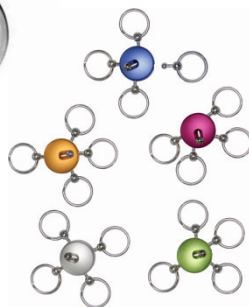

Schlüsselanhänger in edlem Design und hoher Qualität. Geeignet zum Gravieren, einzeln in einer wertvollen Verpackung.

Porte-clés dans du design noble et de la haute qualité. Convient pour graver, séparément dans un emballage précieux.

10060

10047

10049

10294

7822

7815

7816

7820

2632

0006-0525

65407

0006-0528

145

8802

0006-0523

10289

10292

10155

10156