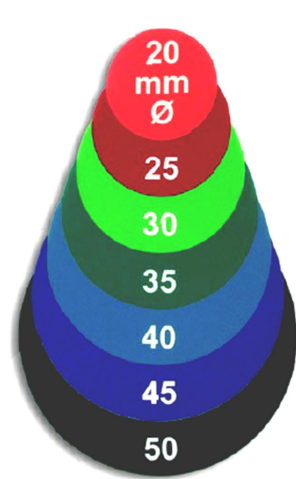

Ronden / rondes: Ø 20, 25, 30, 35, 40, 45, 50 mm

Ohne Loch
Sans trou

Mit Loch
Avec trou

3-Schichtige Ronden
rondes en 3-couche

Mit Loch und S-Haken
Avec trou et crochet S

Farbmuster 3-Schicht Material / Exemple de couleur pour rondes en 3-couche

silber/schwarz/
silber
argent/noir/
argent

Ovale / Ovals: 65 x 42.5 mm, 50 x 25 mm, 40 x 24 mm

Für andere Grössen oder fertig gravierte Nummernsätze fragen Sie uns bitte an.
 Contactez-nous pour d'autres grandeurs ou de set avec numéros déjà gravés.

Crochet S acier
nickelé
7 x 19 x 1.6 mm
10 x 27 x 2.0 mm

Anneaux de clés acier
nickelé
Ø 12, 16, 18, 20, 25,
30, 35, 38, 50 mm

40136

40137

S-HAKEN

SR