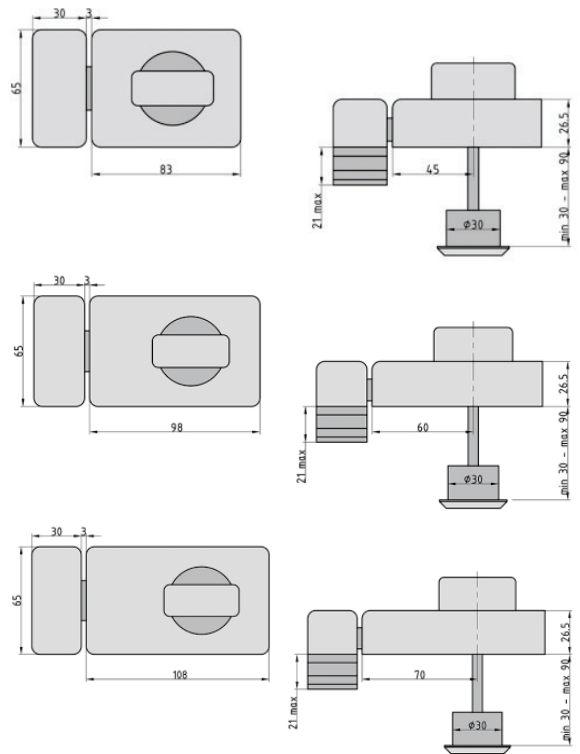

KS 500 Kastenriegelschloss / Verrou de sûreté à pêne dormant KS 500

Formschönes Zusatzschloss mit verdeckt liegender Befestigung.
Zweitouriger, massiver Riegel, ohne Zylinder kann mit allen handelsüblichen Aussenzylindern montiert werden.
3 Dornmasse: 45/60*/70 mm, *ab Lager
3 Farben: weiss, braun, silber
2 Formen: kantig oder abgerundet

Verrous aux belles formes avec vis cachée. Pêne massif, deux tour, sans cylindres peut être monté avec tous les cylindres extérieurs usuels.
3 au canon: 45/60*/70 mm, *du stock
3 couleurs: blanc, brun, argent
2 formes: carré ou arrondi

TS 680 Türspion / Judas de porte TS 680

Aus Messing mit Präzisionsoptik, Weitwinkel 200°, Türstärke 35 – 58 mm, Türbohrung 14 mm
Ausführung in verchromt und Messing
En laiton avec travail de précision, champ de vision 200°, épaisseur de porte 35 – 58 mm,
trou de porte 14 mm, exécution en chromé et laiton