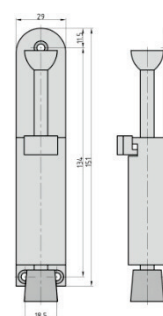

Schlüssel Depot + Türstopper Dépôt pour les clés + Butoirs de portes

Schlüsselkasten aus Chromstahl 3 mm, für Aufputzmontage, geeignet für Schraubzylinder M 23 x 1 (ohne Zylinder). Kompletter Schlüsselkasten mit Deckel, Verschlussriegel, Schrauben und Dübel

Armoire à clés en acier inox 3 mm, pour montage mural, convient pour cylindre à visse M 23 x 1 (sans cylindre) Armoire complet avec couvercle, verrou de blocage, vis et chevilles

Artikel-Nr. Article no.	Höhe Hauteur mm	Breite Largeur mm	Tiefe Profondeur mm
35291	65 mm	85 mm	42 mm
35293	75 mm	95 mm	42 mm

Türfeststeller / Arrêts de portes

Für leichte und schwere Türen, Gehäuse aus Leichtmetall in Edelstahloptik, Trettbolzen aus verzinktem Stahl, Stopfen aus Gummi, Hub 35 mm

Pour portes légères et lourdes, boîtier en métal léger en l'aspect de acier inox, boulon-pédale en acier zingué, embout en caoutchouc, levée 35 mm

Mit Magnet, Gehäuse aus Edelstahl, mit Feststellung und Befestigungsmöglichkeit für Boden- und Wandmontage

Avec aimant, boîtier en acier inox, avec blocage et contre-plaque pour montage au sol ou à la paroi