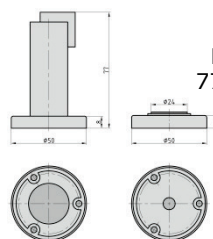

MTS 24
7704-0024