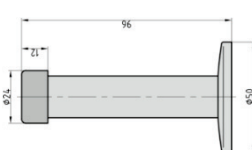

Armoire à clés en acier inox 3 mm, pour montage mural, convient pour cylindre à visse M 23 x 1 (sans cylindre) Armoire complet avec couvercle, verrou de blocage, vis et chevilles

Artikel-Nr. Article no.	Höhe Hauteur mm	Breite Largeur mm	Tiefe Profondeur mm
35291	65 mm	85 mm	42 mm
35293	75 mm	95 mm	42 mm

TFS 25
7704-0025

MTS 24
7704-0024

Türstopper / Butoirs de portes

Edelstahl-Boden-Türstopper, zeitloses elegantes Design
Butoirs de portes en acier inox, design élégamment indémodable

TS 20
Art. 7704-0020

TS 21
Art. 7704-0021