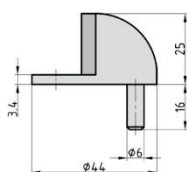

Armoire à clés en acier inox 3 mm, pour montage mural, convient pour cylindre à visse M 23 x 1 (sans cylindre) Armoire complet avec couvercle, verrou de blocage, vis et chevilles

Artikel-Nr. Article no.	Höhe Hauteur mm	Breite Largeur mm	Tiefe Profondeur mm
35291	65 mm	85 mm	42 mm
35293	75 mm	95 mm	42 mm

TFS 25
7704-0025

MTS 24
7704-0024

Türstopper / Butoirs de portes

Edelstahl-Boden-Türstopper, zeitloses elegantes Design
Butoirs de portes en acier inox, design élégamment indémodable

TS 20
Art. 7704-0020

TS 21
Art. 7704-0021