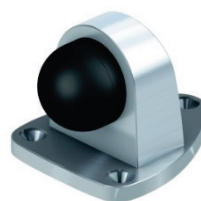

Schlüssel Depot + Türstopper Dépôt pour les clés + Butoirs de portes

Schlüsselkasten aus Chromstahl 3 mm, für Aufputzmontage, geeignet für Schraubzylinder M 23 x 1 (ohne Zylinder). Kompletter Schlüsselkasten mit Deckel, Verschlussriegel, Schrauben und Dübel

Armoire à clés en acier inox 3 mm, pour montage mural, convient pour cylindre à visse M 23 x 1 (sans cylindre) Armoire complet avec couvercle, verrou de blocage, vis et chevilles

Artikel-Nr. Article no.	Höhe Hauteur mm	Breite Largeur mm	Tiefe Profondeur mm
35291	65 mm	85 mm	42 mm
35293	75 mm	95 mm	42 mm

Mit Magnet, Gehäuse aus Edelstahl, mit Feststellung und Befestigungsmöglichkeit für Boden- und Wandmontage

Avec aimant, boîtier en acier inox, avec blocage et contre-plaque pour montage au sol ou à la paroi

TFS 25
7704-0025

MTS 24
7704-0024

Türstopper / Butoirs de portes

Edelstahl-Boden-Türstopper, zeitloses elegantes Design
Butoirs de portes en acier inox, design élégamment indémodable

TS 20
Art. 7704-0020

TS 21
Art. 7704-0021