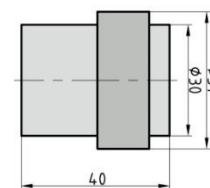

TS 23
Art. 7704-0023