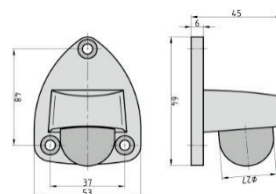

TS 22
Art. 7704-0022