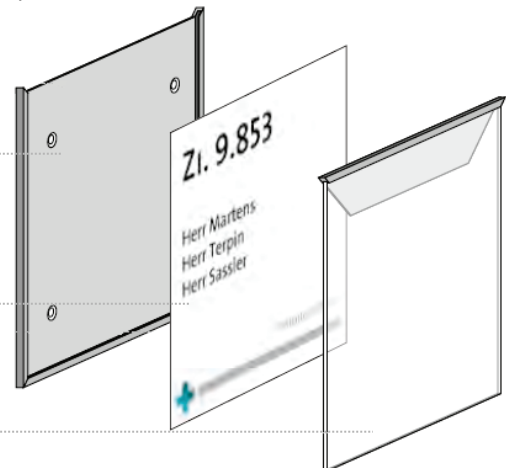

## MADRID Orientierungssystem / panneaux d'information

Modernes Beschilderungs- und Orientierungssystem in Aluminium farblos eloxiert. Durch einen filigranen Aluminiumrahmen erhalten die Schilder ein ästhetisches und dezentes Erscheinungsbild. Die meisten Schilder können mit Schrauben oder Kleber montiert werden.

- Aluminiumrahmen
- edles Design
- individuelle Lösungen

Système de signalisation et d'orientation moderne en aluminium anodisé incolore. Le cadre en aluminium filigrané donne aux panneaux un aspect esthétique et discret. La plupart des panneaux peuvent être fixés avec des vis ou de la colle.

Schildgröße Grandeur plaque	Beschreibung Description	Sichtformat Format visuel	Artikel-Nr. Article no.
Höhe x Breite in mm Hauteur x largeur en mm		Höhe x Breite in mm Hauteur x largeur en mm	
105.5 x 150.5	Türschild A6 quer Plaque de porte A6 transversal	99 x 144	<b>2148</b>
150.5 x 150.5	Türschild 150 Plaque de porte 150	144 x 144	<b>9709</b>
212.5 x 150.5	Türschild A5 hochkant Plaque de porte A5 vertical	206 x 144	<b>2064</b>
150.5 x 212.5	Türschild A5 quer Plaque de porte A5 transversal	144 x 206	<b>2129</b>
299.5 x 212.5	Türschild A4 hochkant Plaque de porte A4 vertical	293 x 206	<b>2049</b>
422.5 x 299.5	Türschild A3 hochkant Plaque de porte A3 vertical	416 x 293	<b>2034</b>