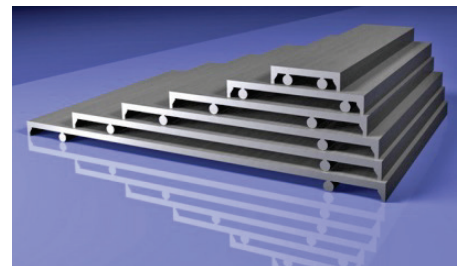

Auf der profilierten, bereits mit Befestigungslöchern versehenen Alu-Grundplatte werden die verschiedenen Alu-Deckprofile seitlich eingeschoben. Beidseitig werden dann die Verschlüsse eingesetzt, welche durch die unsichtbare Verriegelung Schutz vor unberechtigtem Zugriff bieten.

Sur la plaque de base en aluminium, déjà munie de trous de fixation, on insère latéralement les divers profils de couverture (modules) en aluminium. Les fermetures sont encastrées des deux côtés, assurant par leur verrouillage invisible une protection contre le vandalisme.

Grundplatte / plaque de base

Breite in 50 mm Schritte von 50 mm – 1250 mm

Höhe in 20 mm Schritte von 20 mm – ca. 2000 mm

Largeur par pas de 50 mm de 50 mm - 1250 mm

Hauteur par pas de 50 mm de 20 mm – env. 2000 mm

Deckprofil A zum Gravieren / Profils de couverture A pour graver

Profil Höhe 20, 40, 60, 80, 100, 120 und 140 mm

Hauteur de profils 20, 40, 60, 80, 100, 120 et 140 mm

Deckprofil B für Papier / Profils de couverture B pour papier