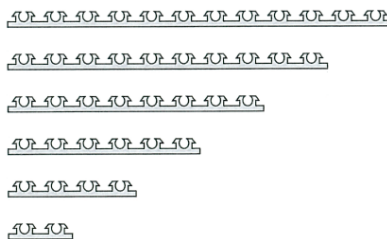

Auf der profilierten, bereits mit Befestigungslöchern versehenen Alu-Grundplatte werden die verschiedenen Alu-Deckprofile seitlich eingeschoben. Beidseitig werden dann die Verschlüsse eingesetzt, welche durch die unsichtbare Verriegelung Schutz vor unberechtigtem Zugriff bieten.

Sur la plaque de base en aluminium, déjà munie de trous de fixation, on insère latéralement les divers profils de couverture (modules) en aluminium. Les fermetures sont encastrées des deux côtés, assurant par leur verrouillage invisible une protection contre le vandalisme.

Grundplatte / plaque de base

Breite in 50 mm Schritte von 50 mm – 1250 mm

Höhe in 20 mm Schritte von 20 mm – ca. 2000 mm

Largeur par pas de 50 mm de 50 mm - 1250 mm

Hauteur par pas de 50 mm de 20 mm – env. 2000 mm