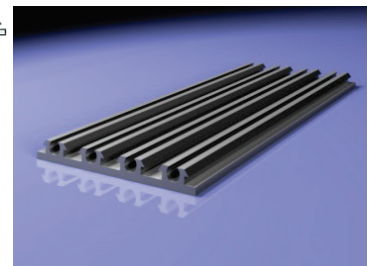

Grundplatte / plaque de base

Breite in 50 mm Schritte von 50 mm – 1250 mm

Höhe in 20 mm Schritte von 20 mm – ca. 2000 mm

Largeur par pas de 50 mm de 50 mm - 1250 mm

Hauteur par pas de 50 mm de 20 mm – env. 2000 mm