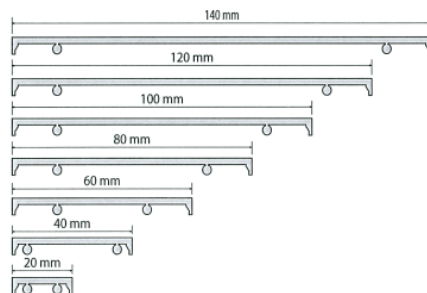

Grundplatte / plaque de base

Breite in 50 mm Schritte von 50 mm – 1250 mm

Höhe in 20 mm Schritte von 20 mm – ca. 2000 mm

Largeur par pas de 50 mm de 50 mm - 1250 mm

Hauteur par pas de 50 mm de 20 mm – env. 2000 mm

Deckprofil A zum Gravieren / Profils de couverture A pour graver

Profil Höhe 20, 40, 60, 80, 100, 120 und 140 mm

Hauteur de profils 20, 40, 60, 80, 100, 120 et 140 mm

Deckprofil B für Papier / Profils de couverture B pour papier

Profil Höhe 20 und 40 mm

Hauteur de profils 20 et 40 mm