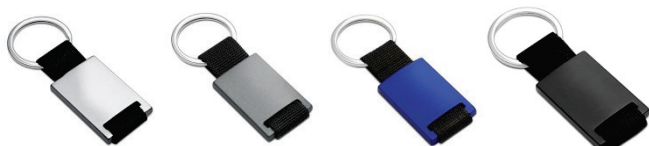

# Schlüsselanhänger / porte clés

10303-SR    10303-DGY    10303-DBE    10303-BK

10303-RD

FSS30-202  
blau

FSS30-202  
grün

FSS30-202  
orange

**Bulby**  
mit Licht  
avec lumière

**19043-BE**  
mit Licht und Flaschenöffner  
avec lumière et ouvre  
bouteille

**19043-BK**  
mit Licht und Flaschenöffner  
avec lumière et ouvre  
bouteille

**9902**  
mit Licht  
avec lumière

0006-0511

0006-0512  
Für Foto/pour photo

0006-0514

0006-0515

0006-0516

0006-0518