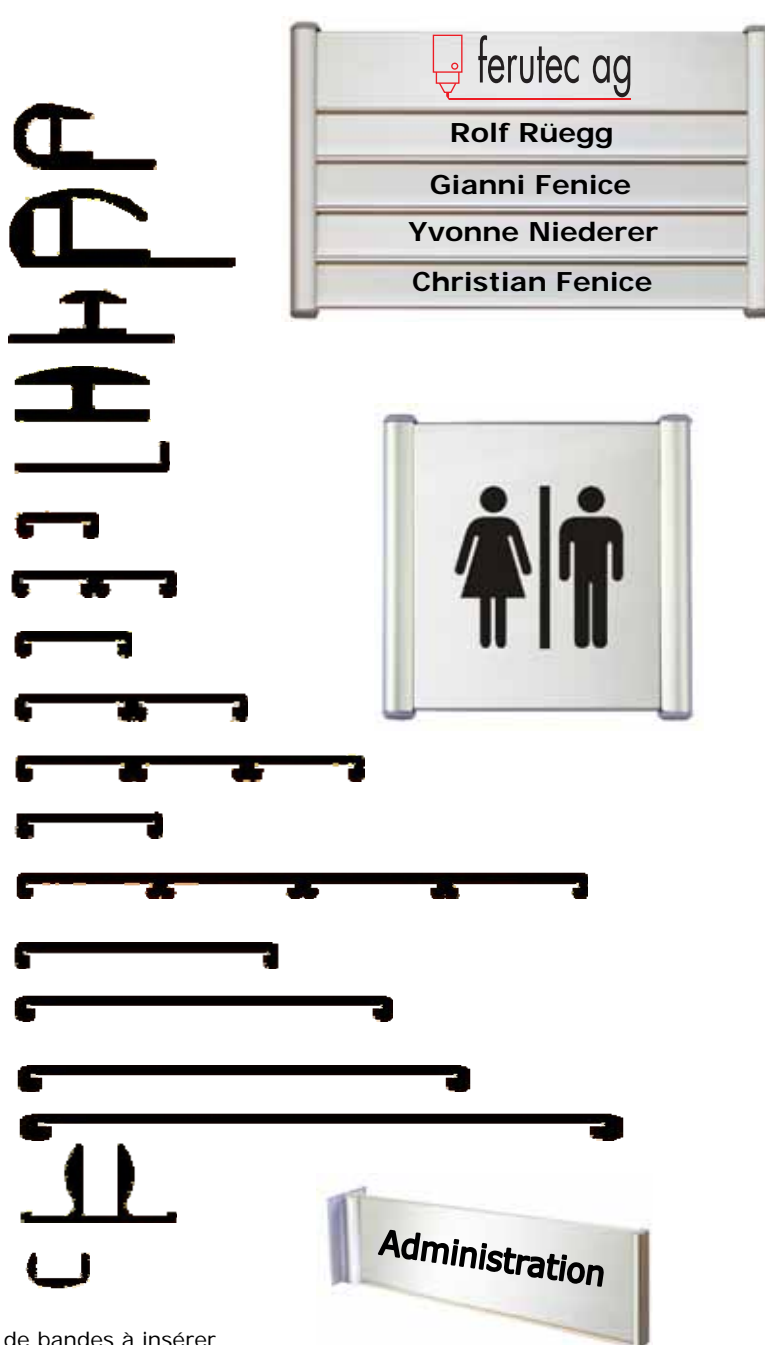

Lieferprogramm / programme de livraison

Alle Profile sind in 3000 mm Länge in Aluminium farblos eloxiert lieferbar. Andere Färbungen auf Anfrage.

Tous les profils sont en 3000 mm de longueur en aluminium anodisé incolore livrable. Autres couleurs sur demande.

Art.	Profilbreite largeur de profile	Anwendung applications
S-12	22,0 mm	Seite, Rahmen
S-25	40,0 mm	côté, cadre Seite, Rahmen, côté, cadre
M-12	32,0 mm	Mittel Profil
M-25	25,0 mm	profils de moyen Mittel Profil
L-30	30,0 mm	profils de moyen Stütze für Profile support pour les profils
13-1 *	15,4 mm	Beschriftungsprofil profils d'inscription
13-2 *	30,8 mm	Beschriftungsprofil profils d'inscription
20-1 *	22,4 mm	Beschriftungsprofil profils d'inscription
20-2 *	44,8 mm	Beschriftungsprofil profils d'inscription
20-3 *	67,2 mm	Beschriftungsprofil profils d'inscription
25-1 *	27,4 mm	Beschriftungsprofil profils d'inscription
25-4 *	109,6 mm	Beschriftungsprofil profils d'inscription
35-1 *	37,4 mm	Beschriftungsprofil profils d'inscription
50-1 *	52,4 mm	Beschriftungsprofil profils d'inscription
60-1 *	62,9 mm	Beschriftungsprofil profils d'inscription
80-1 *	82,4 mm	Beschriftungsprofil profils d'inscription
FL-40	40,0 mm	Bannerhalter
U-14	12,0 mm	fixation pour bannière Stütze für FL-40 support pour FL-40

* Breite in mm der Einschiebestreifen / largeur en mm de bandes à insérer