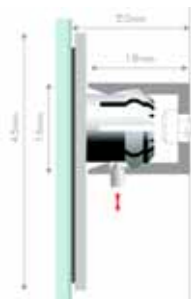

Un système de serrage variable, sans trou. Panneaux de diverse épaisseur sont solidement attachés sans trou. Disponible en différentes longueurs, pour un ou plusieurs fixations. 60, 100, 200, 300, 400, 600, 900 mm.

FISSO pixfix

Pixfix wird Sie begeistern: ganz ohne Bohrung und unsichtbar wird das Schild befestigt und kann jederzeit ganz einfach gewechselt werden, Wandabstand 10 mm

PixFix vous enthousiasmer: sans trou et invisible vous pouvez monter votre plaque et peut toujours être modifié facilement, distance du mur 10 mm

FISSO ghost

Unsichtbare Befestigung mit Montagehilfe. Immer wenn sichtbare Halter unerwünscht sind und sie auf Löcher verzichten müssen.

Fixations invisibles avec aide de montage. Chaque fois que les propriétaires visibles sont indésirables et vous doivent renoncer à trous.

FISSO ring kombo

Edelstahlkronenhülse, Gummischutz, Torxschraube, Ästhetische Edelstahlschrauben komplett mit Edelstahlring und Einlage, kein Verkratzen des Materials.

Couronne en acier inoxydable, protection en caoutchouc, vis avec tête Torx, vis en acier inoxydable esthétique complet avec anneau en acier inoxydable et de protection, pas de rayer sur le matériel