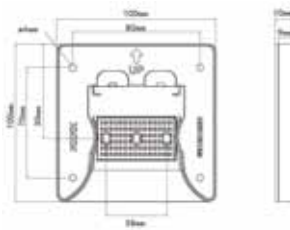

Distanzhalter Propriétaire de distance

FISSO clamper

Ein variables Klemmsystem, ohne Bohrung. Schilder diverser Stärken werden ohne Bohrung sicher befestigt. In verschiedenen Längen, ein- oder mehrseitig verwendbar. 60, 100, 200, 300, 400, 600, 900 mm.

Un système de serrage variable, sans trou. Panneaux de diverse épaisseur sont solidement attachés sans trou. Disponible en différentes longueurs, pour un ou plusieurs fixations. 60, 100, 200, 300, 400, 600, 900 mm.

FISSO pixfix

Pixfix wird Sie begeistern: ganz ohne Bohrung und unsichtbar wird das Schild befestigt und kann jederzeit ganz einfach gewechselt werden, Wandabstand 10 mm

PixFix vous enthousiasmer: sans trou et invisible vous pouvez monter votre plaque et peut toujours être modifié facilement, distance du mur 10 mm