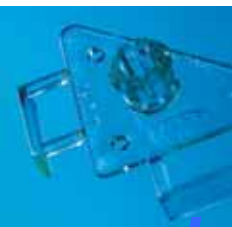

Distanzhalter Propriétaire de distance

FISSO clamper

Ein variables Klemmsystem, ohne Bohrung. Schilder diverser Stärken werden ohne Bohrung sicher befestigt. In verschiedenen Längen, ein- oder mehrseitig verwendbar. 60, 100, 200, 300, 400, 600, 900 mm.

Un système de serrage variable, sans trou. Panneaux de diverse épaisseur sont solidement attachés sans trou. Disponible en différentes longueurs, pour un ou plusieurs fixations. 60, 100, 200, 300, 400, 600, 900 mm.

FISSO pixfix

Pixfix wird Sie begeistern: ganz ohne Bohrung und unsichtbar wird das Schild befestigt und kann jederzeit ganz einfach gewechselt werden, Wandabstand 10 mm

PixFix vous enthousiasmer: sans trou et invisible vous pouvez monter votre plaque et peut toujours être modifié facilement, distance du mur 10 mm

FISSO ring kombo

Edelstahlkronenhülse, Gummischutz, Torxschraube, Ästhetische Edelstahlschrauben komplett mit Edelstahlring und Einlage, kein Verkratzen des Materials.

Couronne en acier inoxydable, protection en caoutchouc, vis avec tête Torx, vis en acier inoxydable esthétique complet avec anneau en acier inoxydable et de protection, pas de rayer sur le matériel