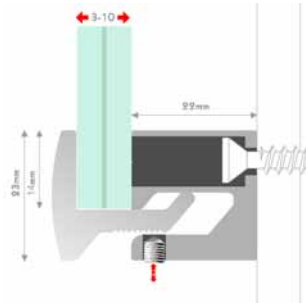

Distanzhalter Propriétaire de distance

FISSO clamper

Ein variables Klemmsystem, ohne Bohrung. Schilder diverser Stärken werden ohne Bohrung sicher befestigt. In verschiedenen Längen, ein- oder mehrseitig verwendbar. 60, 100, 200, 300, 400, 600, 900 mm.

Un système de serrage variable, sans trou. Panneaux de diverse épaisseur sont solidement attachés sans trou. Disponible en différentes longueurs, pour un ou plusieurs fixations. 60, 100, 200, 300, 400, 600, 900 mm.

FISSO pixfix

Pixfix wird Sie begeistern: ganz ohne Bohrung und unsichtbar wird das Schild befestigt und kann jederzeit ganz einfach gewechselt werden, Wandabstand 10 mm

PixFix vous enthousiasmer: sans trou et invisible vous pouvez monter votre plaque et peut toujours être modifié facilement, distance du mur 10 mm

FISSO ring kombo

Edelstahlkronenhülse, Gummischutz, Torxschraube, Ästhetische Edelstahlschrauben komplett mit Edelstahlring und Einlage, kein Verkratzen des Materials.

Couronne en acier inoxydable, protection en caoutchouc, vis avec tête Torx, vis en acier inoxydable esthétique complet avec anneau en acier inoxydable et de protection, pas de rayer sur le matériel