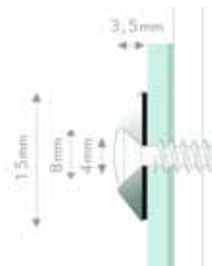

Distanzhalter Propriétaire de distance

FISSO clamper

Ein variables Klemmsystem, ohne Bohrung. Schilder diverser Stärken werden ohne Bohrung sicher befestigt. In verschiedenen Längen, ein- oder mehrseitig verwendbar. 60, 100, 200, 300, 400, 600, 900 mm.

FISSO pixfix

Pixfix wird Sie begeistern: ganz ohne Bohrung und unsichtbar wird das Schild befestigt und kann jederzeit ganz einfach gewechselt werden, Wandabstand 10 mm

PixFix vous enthousiasmer: sans trou et invisible vous pouvez monter votre plaque et peut toujours être modifié facilement, distance du mur 10 mm

FISSO ghost

Unsichtbare Befestigung mit Montagehilfe. Immer wenn sichtbare Halter unerwünscht sind und sie auf Löcher verzichten müssen.

Fixations invisibles avec aide de montage. Chaque fois que les propriétaires visibles sont indésirables et vous doivent renoncer à trous.

FISSO ring kombo

Edelstahlkronenhülse, Gummischutz, Torxschraube, Ästhetische Edelstahlschrauben komplett mit Edelstahlring und Einlage, kein Verkratzen des Materials.

Couronne en acier inoxydable, protection en caoutchouc, vis avec tête Torx, vis en acier inoxydable esthétique complet avec anneau en acier inoxydable et de protection, pas de rayer sur le matériel