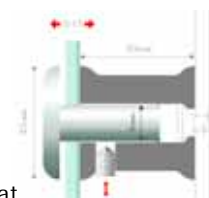

FM 2525 GD
Gold/or
FM 2525 CM
Chrom/chromé
FM 2525 AR
Silber mat/argent mat

Distanzhalter für kleine Formate, Halter an der Wand befestigen, Schild montieren, Kopf durch das Schild in den Halter stecken und mit seitlicher Madenschraube im Halter sichern.

Propriétaire de distance pour petits formats, supports attacher à la paroi, monté la plaques, brancher la tête par la plaques dans le supports et vise avec un petit vis dans le support.