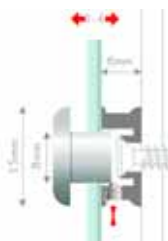

FN 1506 GD
Gold/or
FN 1506 CM
Chrom/chromé
FN 1506 AR
Silber mat/argent mat

F 1521 GD
Gold/or
F 1521 CM
Chrom/chromé
F 1521 AR
Silber mat/argent mat