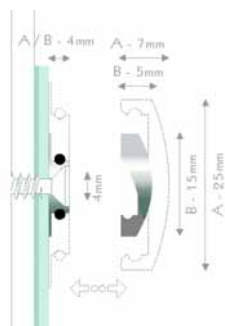

Distanzhalter Propriétaire de distance

Edle Dekokappe zum Aufklicken, Schilder mit Microhalter direkt an der Wand befestigen, die Dekokappe ohne Werkzeug einfach auf den Halter klicken

Chapeau nobles déco pour cliquez sur la vis, monté le panneau avec les supports micro directement sur le mur, le capuchon déco cliquez sans outils sur le support

FM 2525 GD
Gold/or
FM 2525 CM
Chrom/chromé
FM 2525 AR
Silber mat/argent mat

Distanzhalter für kleine Formate, Halter an der Wand befestigen, Schild montieren, Kopf durch das Schild in den Halter stecken und mit seitlicher Madenschraube im Halter sichern.

Propriétaire de distance pour petits formats, supports attacher à la paroi, monté la plaques, brancher la tête par la plaques dans le supports et vise avec un petit vis dans le support.