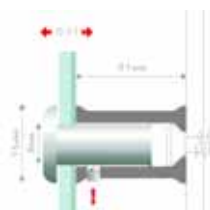

FM 2525 GD
Gold/or
FM 2525 CM
Chrom/chromé
FM 2525 AR
Silber mat/argent mat

Distanzhalter für kleine Formate, Halter an der Wand befestigen, Schild montieren, Kopf durch das Schild in den Halter stecken und mit seitlicher Madenschraube im Halter sichern.

Propriétaire de distance pour petits formats, supports attacher à la paroi, monté la plaques, brancher la tête par la plaques dans le supports et vise avec un petit vis dans le support.