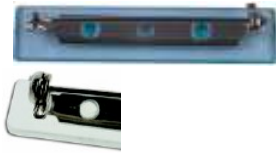

Befestigungen für Ansteckschilder / Fixations pour badges

Elemente mit Kunststoffrücken zum Kleben / éléments pour coller

Sicherheitsnadel
Épingle de sûreté
Art. 987-219,
35 mm
Art. 987-220,
40 mm

Clutches 51 x 10 mm
Art. 907-230

1 Paar Stifte mit Federknopf
Pointe et bouton à ressort
Ø 11 mm
Art. 907-226

Elemente selbstklebend / éléments autocollantes

Sicherheitsnadel
Épingle de sûreté
Art. 987-221,
35 mm
Art. 987-222,
40 mm

Clip
24 x 14 mm
Art. 987-240

Combi-Clip
60 x 24 mm
Art. 987-245

Magnet/aimant
32 x 12 mm
Art. MAG 03

Magnet/aimant
45 x 12 mm
Art. MAG 02

Ausweishüllen/ Etuis clairs

AT 1, 86 x 54 mm

Ausweishüllen klar
für Kreditkartengr.

Etuis clairs, grandeur
comme carte de
crédit

CLIP 04

Clip für
Ausweishüllen
Clip pour étuis

CD 32, 92 x 69 mm

Stabile
Ausweishüllen klar
für Kreditkartengr.

Solides étuis clairs,
grandeur comme
carte de crédit